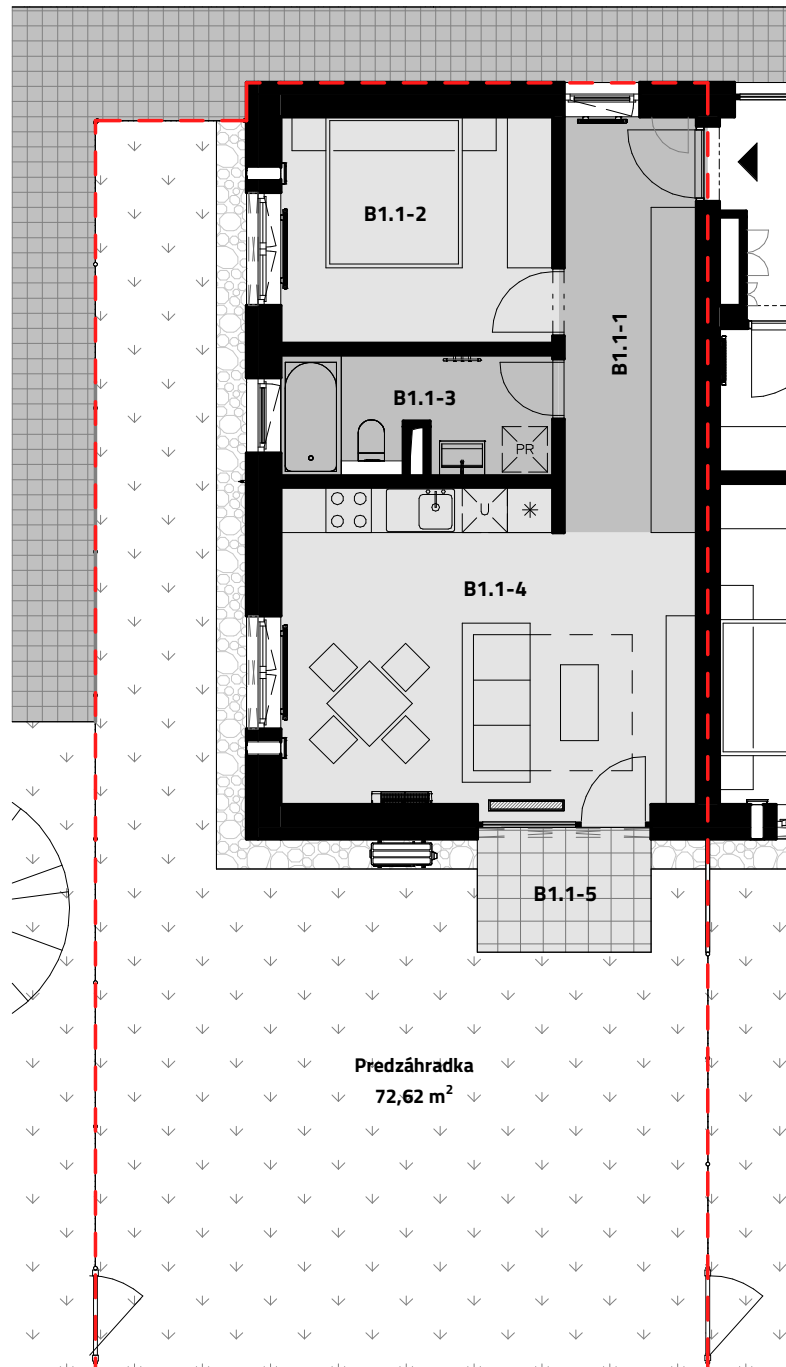

BYT B1.1 / 1NP / dvojizbový

tel. +421 902 556 556
mail ein@ein.sk
web ein.sk

č. m.	miestnosť	plocha
B1.1-1	Predsieň	9,65 m ²
B1.1-2	Izba	10,80 m ²
B1.1-3	Kúpeľňa	5,35 m ²
B1.1-4	Obývacia izba + kuchyňa	22,55 m ²
B1.1-5	Terasa	3,90 m ²
		52,20 m ²
	Predzáhradka	72,62 m ²

Plochy jednotlivých miestností sú iba orientačné. Celková plocha predstavuje podlahovú plochu vrátane balkónu/terasy. Zariadenie bytu (nábytok, kuchynská linka, spotrebiče, atď.) a jeho poloha sú len orientačné a nie sú súčasťou dodania. Rozsah dodania je špecifikovaný v štandarde dodania.
The dimensions shown on this plan are approximate.