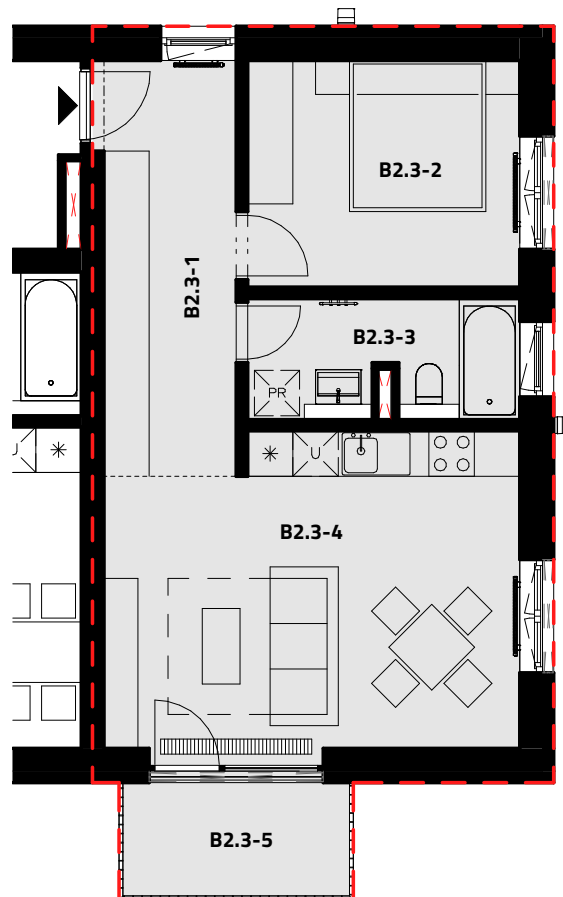

BYT B2.3 / 2NP / dvojizbový

č. m.	miestnosť	plocha
B2.3-1	Predsieň	9,65 m ²
B2.3-2	Izba	10,80 m ²
B2.3-3	Kúpeľňa	5,15 m ²
B2.3-4	Obývacia izba + kuchyňa	22,55 m ²
B2.3-5	Balkón	4,85 m ²
		53,00 m ²

tel. +421 902 556 556
mail ein@ein.sk
web ein.sk

Plochy jednotlivých miestností sú iba orientačné. Celková plocha predstavuje podlahovú plochu vrátane balkónu/terasy. Zariadenie bytu (nábytok, kuchynská linka, spotrebiče, atď.) a jeho poloha sú len orientačné a nie sú súčasťou dodania. Rozsah dodania je špecifikovaný v štandarde dodania.

The dimensions shown on this plan are approximate.