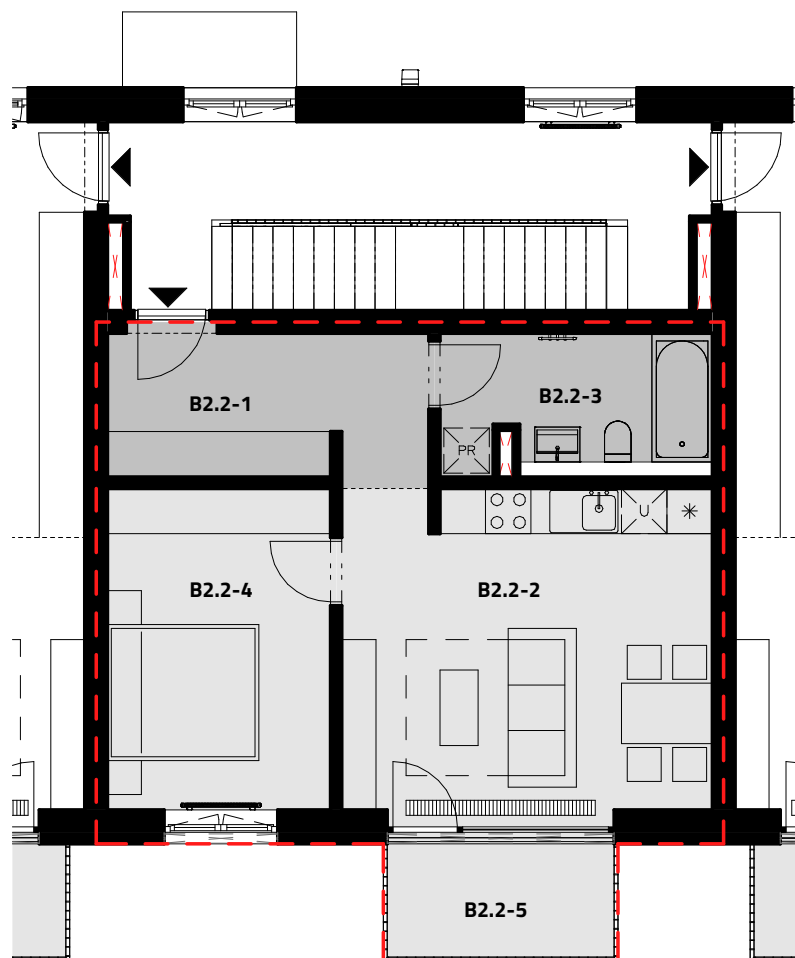

BYT B2.2 / 2NP / dvojizbový

č. m.	miestnosť	plocha
B2.2-1	Predsieň	8,15 m ²
B2.2-2	Obývací izba + kuchyňa	21,50 m ²
B2.2-3	Kúpeľňa	6,10 m ²
B2.2-4	Izba	12,55 m ²
B2.2-5	Balkón	4,95 m ²
		53,25 m ²

tel. +421 902 556 556
mail ein@ein.sk
web ein.sk

Plochy jednotlivých miestností sú iba orientačné. Celková plocha predstavuje podlahovú plochu vrátane balkónu/terasy. Zariadenie bytu (nábytok, kuchynská linka, spotrebiče, atď.) a jeho poloha sú len orientačné a nie sú súčasťou dodania. Rozsah dodania je špecifikovaný v štandarde dodania.

The dimensions shown on this plan are approximate.