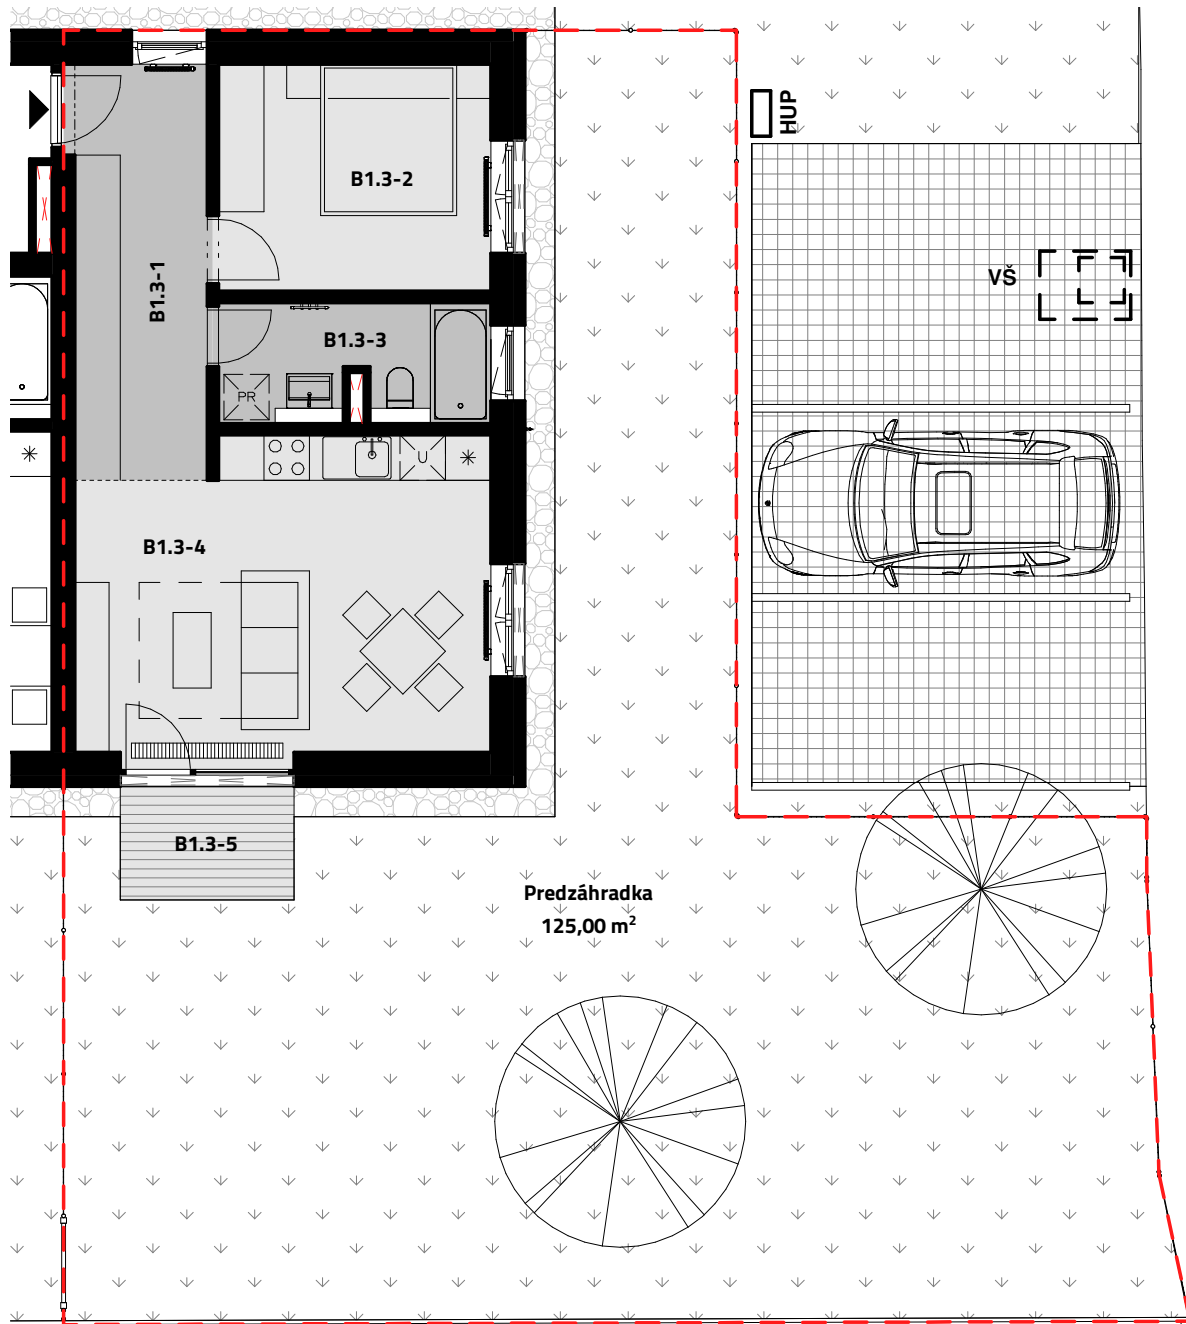

BYT B1.3 / 1NP / dvojizbový

tel. +421 902 556 556
mail ein@ein.sk
web ein.sk

č. m.	miestnosť	plocha
B1.3-1	Predsieň	9,65 m ²
B1.3-2	Izba	10,80 m ²
B1.3-3	Kúpeľňa	5,15 m ²
B1.3-4	Obývacia izba + kuchyňa	21,95 m ²
B1.3-5	Terasa	3,45 m ²
		51,00 m ²
	Predzáhradka	125,00 m ²

Plochy jednotlivých miestností sú iba orientačné. Celková plocha predstavuje podlahovú plochu vrátane balkónu/terasy. Zariadenie bytu (nábytok, kuchynská linka, spotrebiče, atď.) a jeho poloha sú len orientačné a nie sú súčasťou dodania. Rozsah dodania je špecifikovaný v štandarde dodania.
The dimensions shown on this plan are approximate.