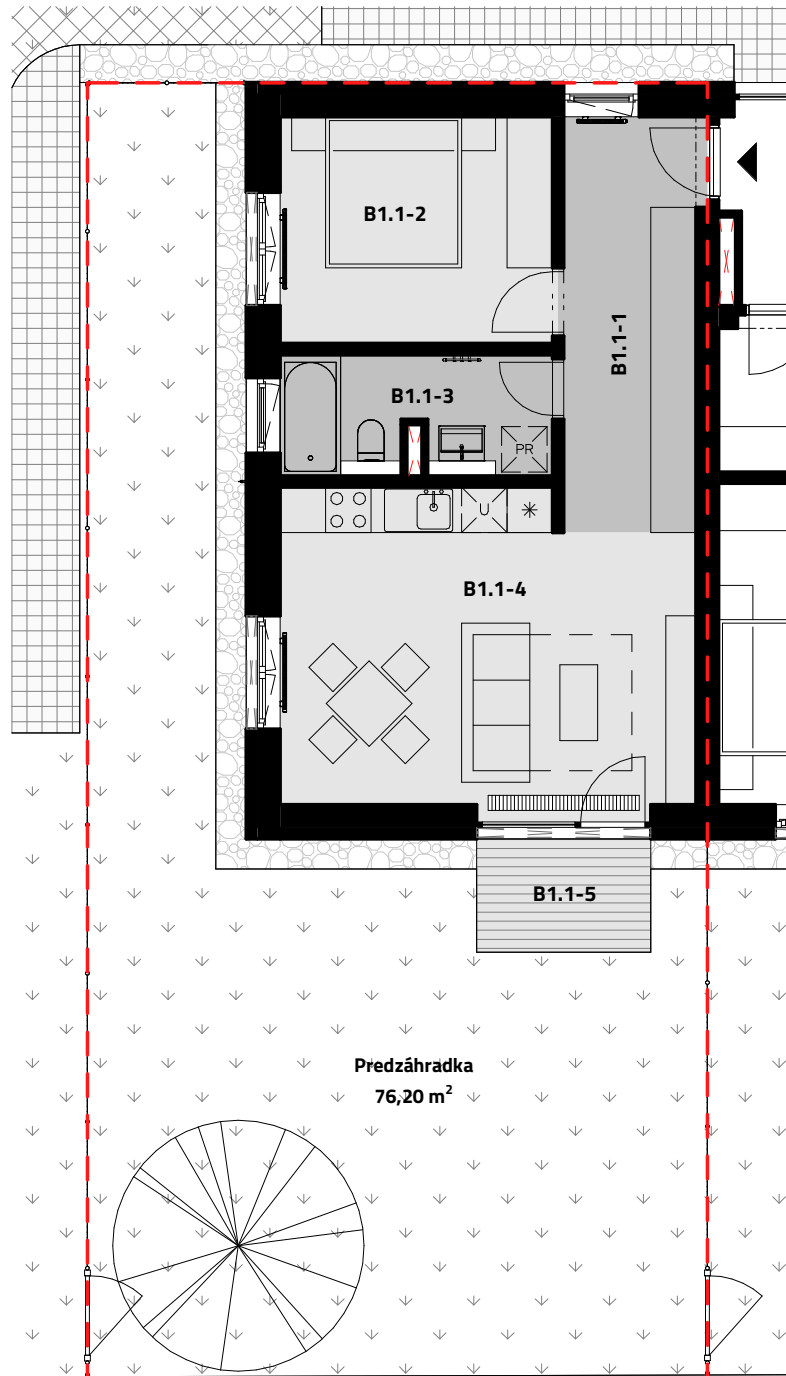

BYT B1.1 / 1NP / dvojizbový

tel. +421 902 556 556
mail ein@ein.sk
web ein.sk

č. m.	miestnosť	plocha
B1.1-1	Predsieň	9,65 m ²
B1.1-2	Izba	10,80 m ²
B1.1-3	Kúpeľňa	5,15 m ²
B1.1-4	Obývacia izba + kuchyňa	21,95 m ²
B1.1-5	Terasa	3,45 m ²
		51,00 m ²
	Predzáhradka	76,20 m ²

Plochy jednotlivých miestností sú iba orientačné. Celková plocha predstavuje podlahovú plochu vrátane balkónu/terasy. Zariadenie bytu (nábytok, kuchynská linka, spotrebiče, atď.) a jeho poloha sú len orientačné a nie sú súčasťou dodania. Rozsah dodania je špecifikovaný v štandarde dodania.
The dimensions shown on this plan are approximate.